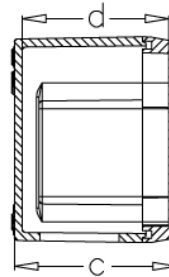

3390-821-0600 - 72x112x57 ALÜMİNYUM BUTON KUTULARI
72x112x57 ALUMINIUM PUSH BUTTON ENCLOSURES

Ambalaj Mik.
Pack Unit

20

Ağırlık
Weight

150

Ölçüler / Dimensions

Ölçüler / Dimensions			
a	112	e	98
b	72	f	40
c	57	k	50
d	51.5	Øh	22,5