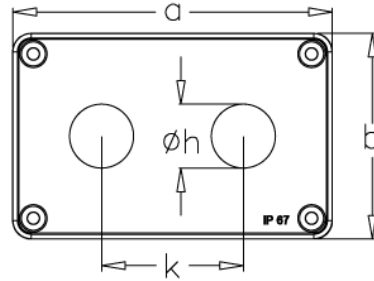

3390-821-0600 - 72x112x57 ALÜMİNYUM BUTON KUTULARI
72x112x57 ALUMINIUM PUSH BUTTON ENCLOSURES

Ambalaj Mik.
Pack Unit

20

Ağırlık
Weight

150

Ölçüler / Dimensions

Ölçüler / Dimensions			
a	112	e	98
b	72	f	40
c	57	k	50
d	51.5	Øh	22,5