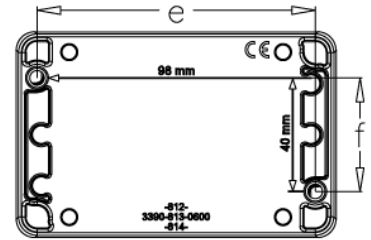

3390-821-0600 - 72x112x57 ALÜMİNYUM BUTON KUTULARI
72x112x57 ALUMINIUM PUSH BUTTON ENCLOSURES

Ambalaj Mik.
Pack Unit

20

Ağırlık
Weight

150

Ölçüler / Dimensions

Ölçüler / Dimensions			
a	112	e	98
b	72	f	40
c	57	k	50
d	51.5	Øh	22,5