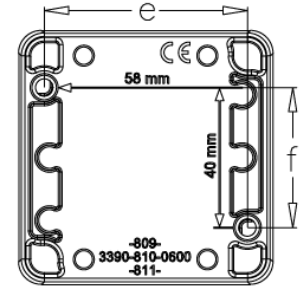

3390-820-0600 - 72x72x57 ALÜMİNYUM BUTON KUTULARI
72x72x57 ALUMINIUM PUSH BUTTON ENCLOSURES

Ambalaj Mik.
Pack Unit

20

Ağırlık
Weight

100

Ölçüler / Dimensions

a	72	e	58
b	72	f	40
c	57	Øh	22,5
d	51.5		