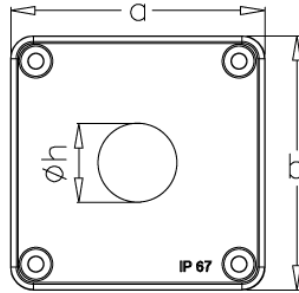

3390-820-0600 - 72x72x57 ALÜMİNYUM BUTON KUTULARI
72x72x57 ALUMINIUM PUSH BUTTON ENCLOSURES

Ambalaj Mik.
Pack Unit

20

Ağırlık
Weight

100

Ölçüler / Dimensions

a	72	e	58
b	72	f	40
c	57	Øh	22,5
d	51.5		