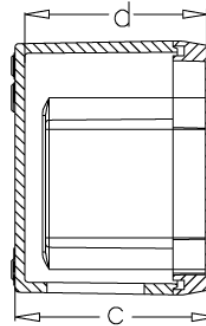

3390-820-0600 - 72x72x57 ALÜMİNYUM BUTON KUTULARI
72x72x57 ALUMINIUM PUSH BUTTON ENCLOSURES

Ambalaj Mik.
Pack Unit

20

Ağırlık
Weight

100

Ölçüler / Dimensions

a	72	e	58
b	72	f	40
c	57	Øh	22,5
d	51.5		