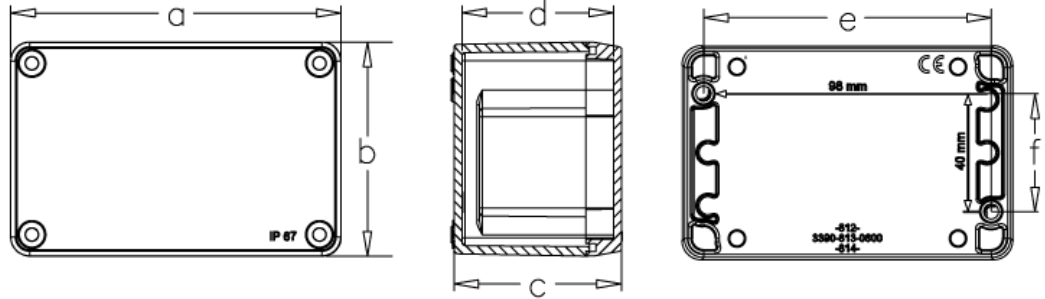

■ 3390-810-0600 - 72x112x57 ALÜMİNYUM BUATLAR  
72x112x57 ALUMINIUM ENCLOSURES

Ambalaj Mik.  
Pack Unit

16

gr.  
Ağırlık  
Weight

150

**Ölçüler / Dimensions**

Ölçüler / Dimensions			
a	112	d	51.5
b	72	e	98
c	57	f	40