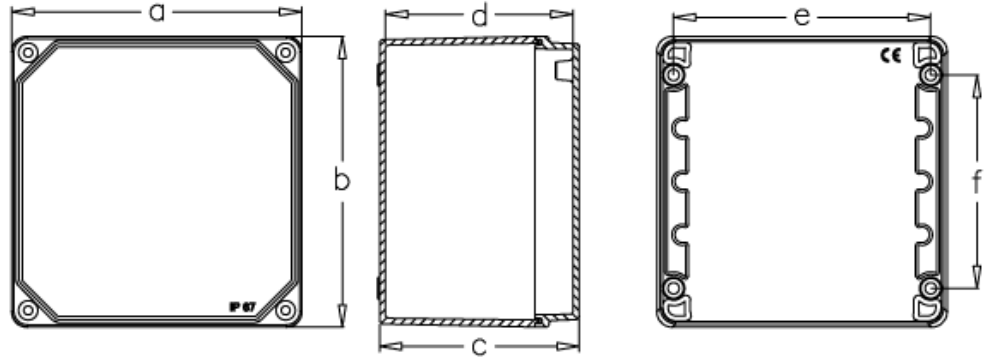

■ 3390-805-0600 - 160x160x90 ALÜMİNYUM BUATLAR
160x160x90 ALUMINIUM ENCLOSURES

Ambalaj Mik.
Pack Unit

20

Ağırlık
Weight

900

Ölçüler / Dimensions

a	160	d	84,5
b	160	e	146
c	90	f	126