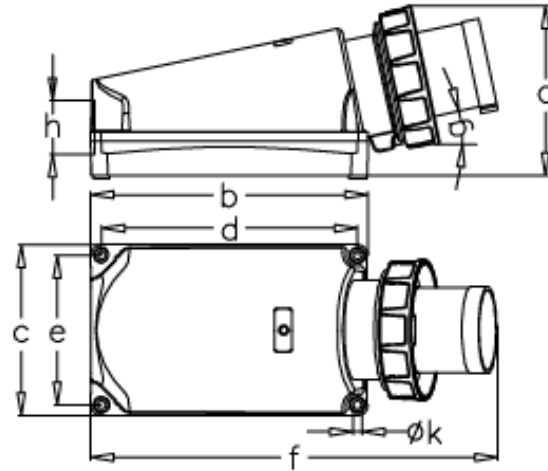

3138-312-1699 - CEE - 5x125A / IP67 - KİLİTLİ KAPAKLI EĞİK GÖVDELİ DUVAR FİŞİ (GT)
CEE - 5x125A / SURFACE MOUNT APPLIANCE INLET (GT) (IP67)

GT connectors

	
Ambalaj Mik. Pack Unit	Ağırlık Weight
2	850

Ölçüler / Dimensions

a	159	f	382
b	260	g	12°
c	160	h	M50
d	240	Øk	8.3
e	140		
Kablo Çapı / Cond. Dia. (mm ²) (min.)		16.0	
Kablo Çapı / Cond. Dia. (mm ²) (max.)		50.0	