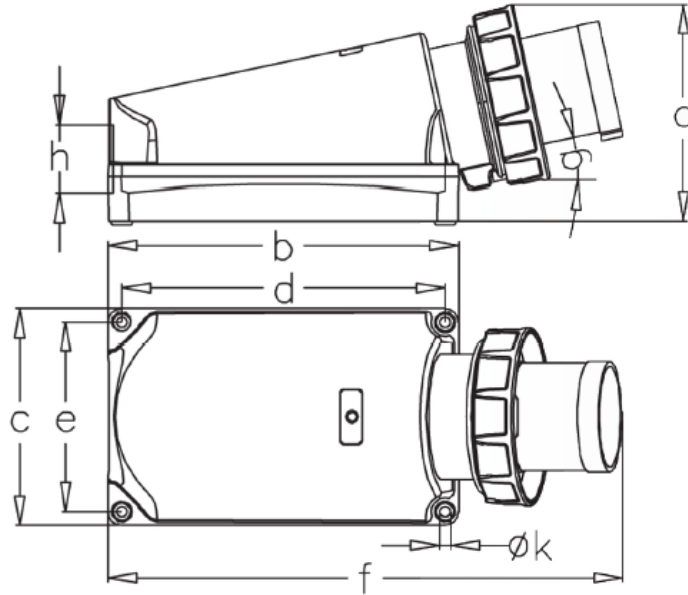

**3137-312-1600 - CEE - 4x125A / IP67 EĞİK GÖVDELİ DUVAR FİŞİ**  
**CEE - 4x125A / SURFACE MOUNT APPLIANCE INLET (IP67)**

Ambalaj Mik.  
Pack Unit

2

Ağırlık  
Weight

800

**Ölçüler / Dimensions**

a	159	f	382
b	260	g	12°
c	160	h	M50
d	240	k	8.3
e	140		
Kablo Çapı / Cond. Dia. (mm <sup>2</sup> ) (min.)		16.0	
Kablo Çapı / Cond. Dia. (mm <sup>2</sup> ) (max.)		50.0	