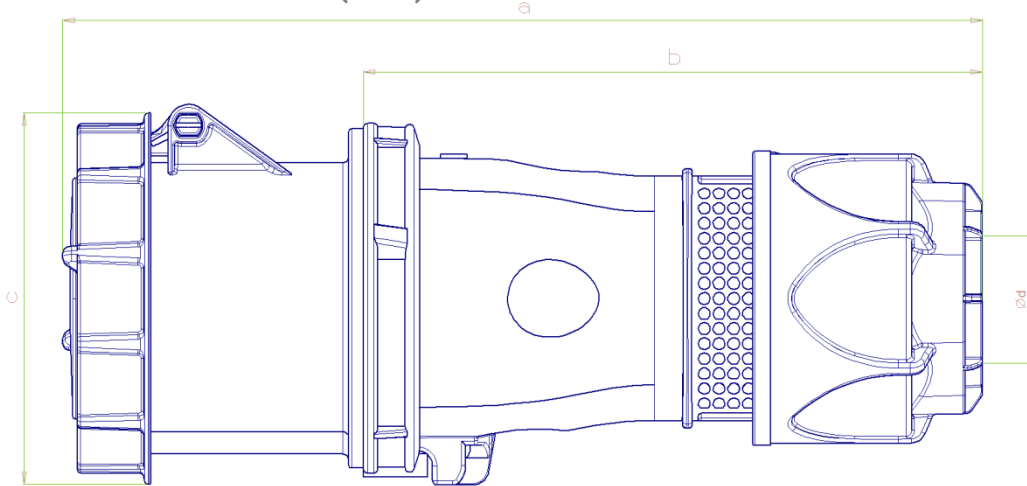

- **3137-304-1600 - CEE - 4x125A/IP67 – UZATMA PRİZİ**  
**CEE - 4x125A CONNECTOR (IP67)**

Ambalaj Mik.  
Pack Unit

2

### Ölçüler / Dimensions

Kontakt Sayısı (Number of Poles)	3P+E+p
a	311
b	211
c	123
d cable Ø (mm)	25-49
Bağlantı Şekli / Connection Type	Screw type
Kablo Çapı / Cable Diameter (mm <sup>2</sup> )	16-50