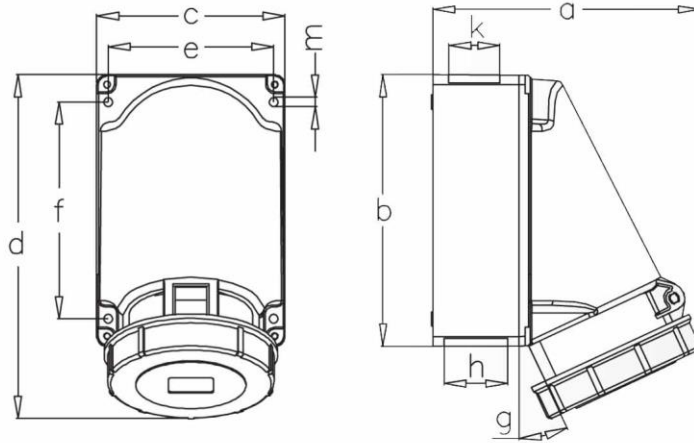

■ 3132-307-1600 - CEE - 4x63A / IP67 EĞİK GÖVDELİ DUVAR PRİZİ  
CEE - 4x63A / SURFACE MOUNT SOCKET OUTLET (IP67)

Ambalaj Mik.  
Pack Unit

2

Ağırlık  
Weight

700

Ölçüler / Dimensions

a	168	f	136
b	170	g	25°
c	118	h	M40
d	215	k	M32/32
e	104	m	6
Kablo Çapı / Cond. Dia. (mm <sup>2</sup> ) (min.)			6.0
Kablo Çapı / Cond. Dia. (mm <sup>2</sup> ) (max.)			16.0