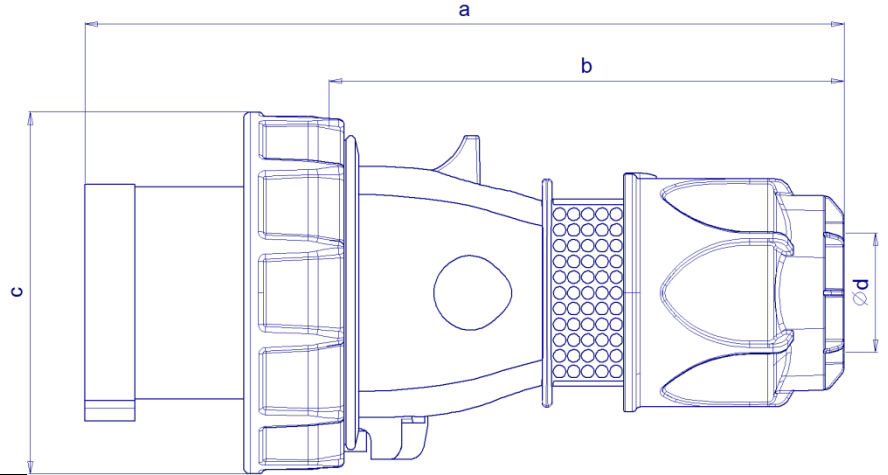

- **3132-301-1600 - CEE - 4x63A/IP67 - DÜZ FiŞ**
CEE - 4x63A PLUG (IP67)

Ambalaj Mik.
Pack Unit

4

Ölçüler / Dimensions

Kontakt Sayısı (Number of Poles)	3P+E+p
a	241,5
b	171
c	115
d cable Ø(mm)	14,5-36
Bağlantı Şekli / Connection Type	Vidalı / Screw type
Kablo Çapı / Cable Diameter (mm ²)	6-16