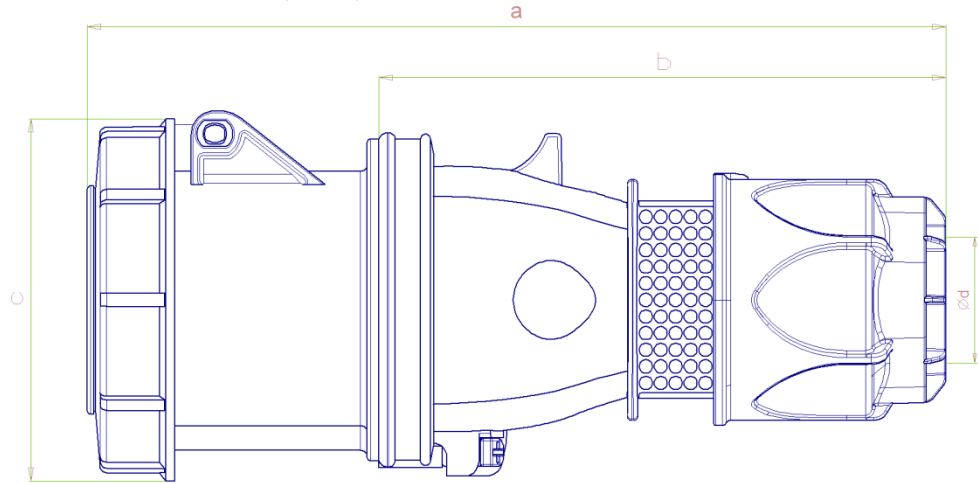

- **3129-304-1600 - CEE - 3x63A/IP67 – UZATMA PRİZİ**  
**CEE - 3x63A CONNECTOR (IP67)**

Ambalaj Mik.  
Pack Unit

4

### Ölçüler / Dimensions

Kontakt Sayısı (Number of Poles)	2P+E+p
a	255
b	171
c	111
d cable Ø (mm)	14,5-36
Bağlantı Şekli / Connection Type	Screw type
Kablo Çapı / Cable Diameter (mm <sup>2</sup> )	6-16