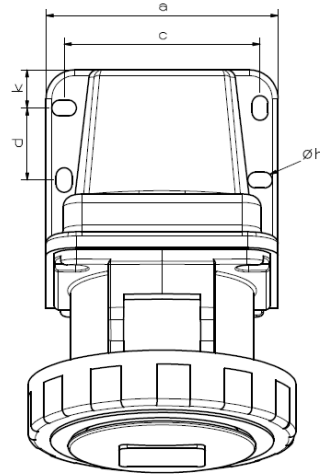

- 3127-307-1600 - CEE - 4x32A / IP 67 - DUVAR PRİZİ
CEE - 4x32A / SURFACE MOUNT SOCKET OUTLET (IP67)

Ambalaj Mik.
Pack Unit

5

Ağırlık
Weight

Ölçüler / Dimension

a	80.5	f	140
b	83	g	108
c	68	k	13,5
d	25	øh	5,5
e	23,5	m	M25X1.5
Kablo Çapı / Cond. Dia.(mm ²) (min.)			2,5
Kablı Çapı / Cond. Dia.(mm ²) (mix.)			6,0