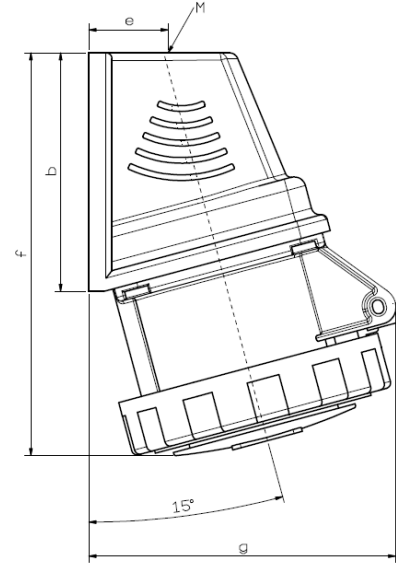

- 3127-307-1600 - CEE - 4x32A / IP 67 - DUVAR PRİZİ
CEE - 4x32A / SURFACE MOUNT SOCKET OUTLET (IP67)

Ambalaj Mik.
Pack Unit

5

Ağırlık
Weight

Ölçüler / Dimension

a	80.5	f	140
b	83	g	108
c	68	k	13,5
d	25	øh	5,5
e	23,5	m	M25X1.5
Kablo Çapı / Cond. Dia.(mm ²) (min.)			2,5
Kablı Çapı / Cond. Dia.(mm ²) (mix.)			6,0