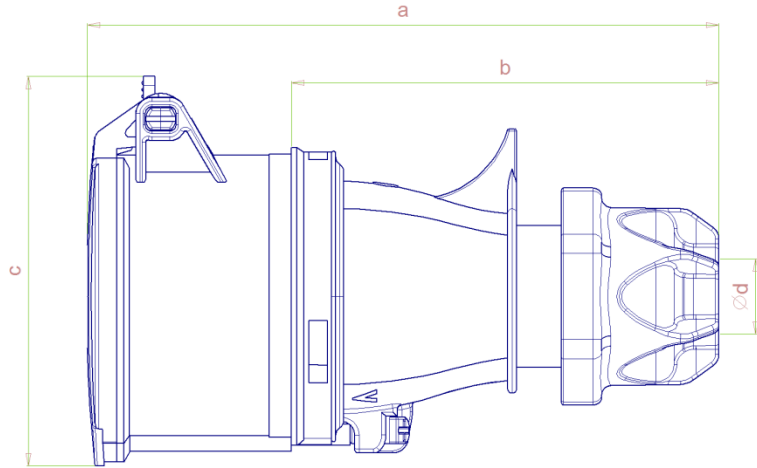

- **3126-304-1600 - CEE - 4x32A/IP44 – UZATMA PRİZİ**
CEE - 4x32A CONNECTOR (IP44)

Ambalaj Mik.
Pack Unit

10

Ağırlık
Weight

Ölçüler / Dimensions

Kontakt Sayısı (Number of Poles)	3P+E
a	156
b	100
c	91
d cable Ø(mm)	11-20,5
Bağlantı Şekli / Connection Type	Screw type
Kablo Çapı / Cable Diameter (mm ²)	2,5-10