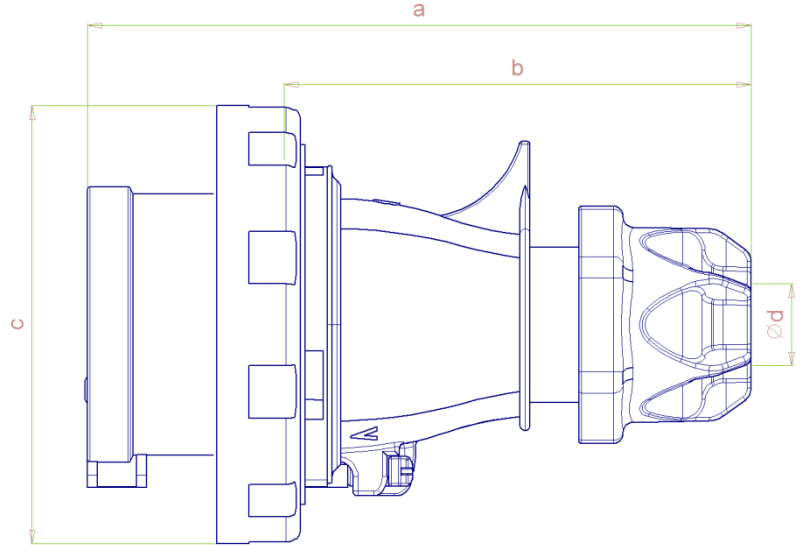

- **3125-301-0900 - CEE - 3x32A/IP67 - DÜZ FiŞ**  
CEE - 3x32A PLUG (IP67)

Ambalaj Mik.  
Pack Unit

**10**

### Ölçüler / Dimensions

Kontak Sayısı (Number of Poles)	2P+E
a	149
b	100
c	93
d cable Ø(mm)	11-20,5
Bağlantı Şekli / Connection Type	Vidalı / Screw type
Kablo Çapı / Cable Diameter (mm <sup>2</sup> )	2,5-10