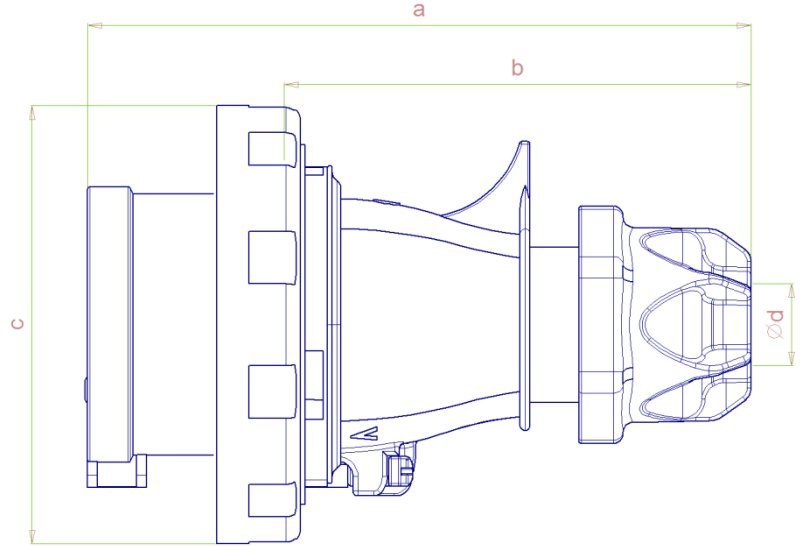

- **3123-301-1600 - CEE - 4x16A/IP67 - DÜZ FiŞ**
CEE - 4x16A PLUG (IP67)

Ambalaj Mik.
Pack Unit

10

Ölçüler / Dimensions

Kontakt Sayısı (Number of Poles)	3P+E
a	129
b	89
c	81
d cable Ø(mm)	6-16
Bağlantı Şekli / Connection Type	Vidalı / Screw type
Kablo Çapı / Cable Diameter (mm ²)	1-4