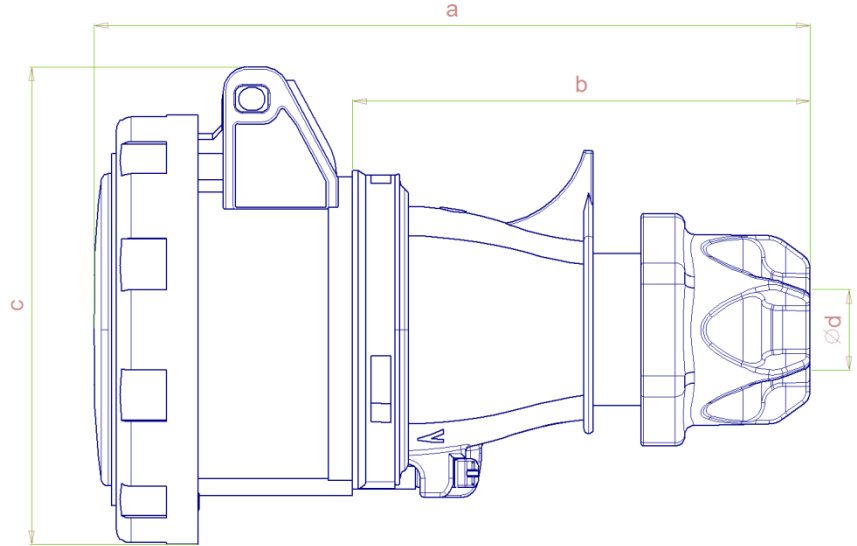

- **3108-304-1600 - CEE - 5x32A / IP67 – UZATMA PRİZİ**  
**CEE - 5x32A CONNECTOR (IP67)**

Ambalaj Mik.  
Pack Unit

5

### Ölçüler / Dimensions

Kontakt Sayısı (Number of Poles)	3P+N+E+p
a	173
b	107
c	109
d cable Ø(mm)	11-20,5
Bağlantı Şekli / Connection Type	Screw type
Kablo Çapı / Cable Diameter (mm <sup>2</sup> )	2,5-10