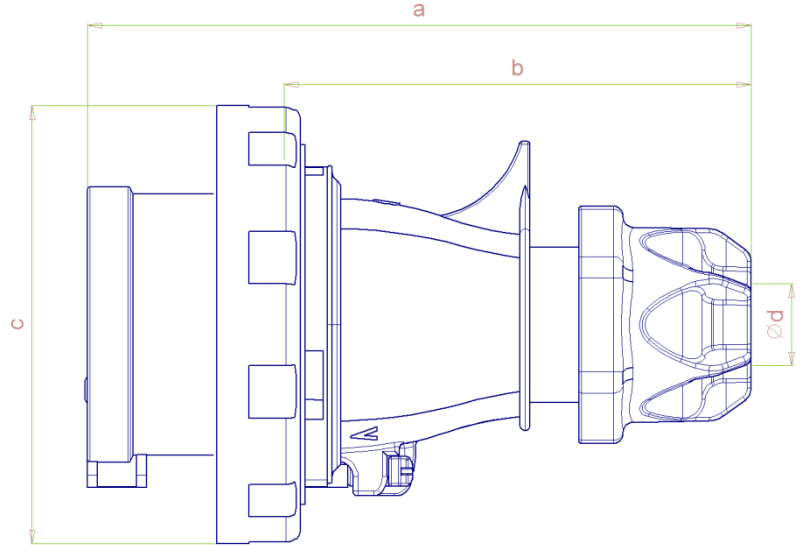

- **3106-301-1600 - CEE - 5x16A/IP67 - DÜZ FiŞ**
CEE - 5x16A PLUG (IP67)

Ambalaj Mik.
Pack Unit

10

Ölçüler / Dimensions

Kontak Sayısı (Number of Poles)	3P+N+E
a	136
b	96
c	89
d cable Ø(mm)	6-16
Bağlantı Şekli / Connection Type	Vidalı / Screw type
Kablo Çapı / Cable Diameter (mm ²)	1-4